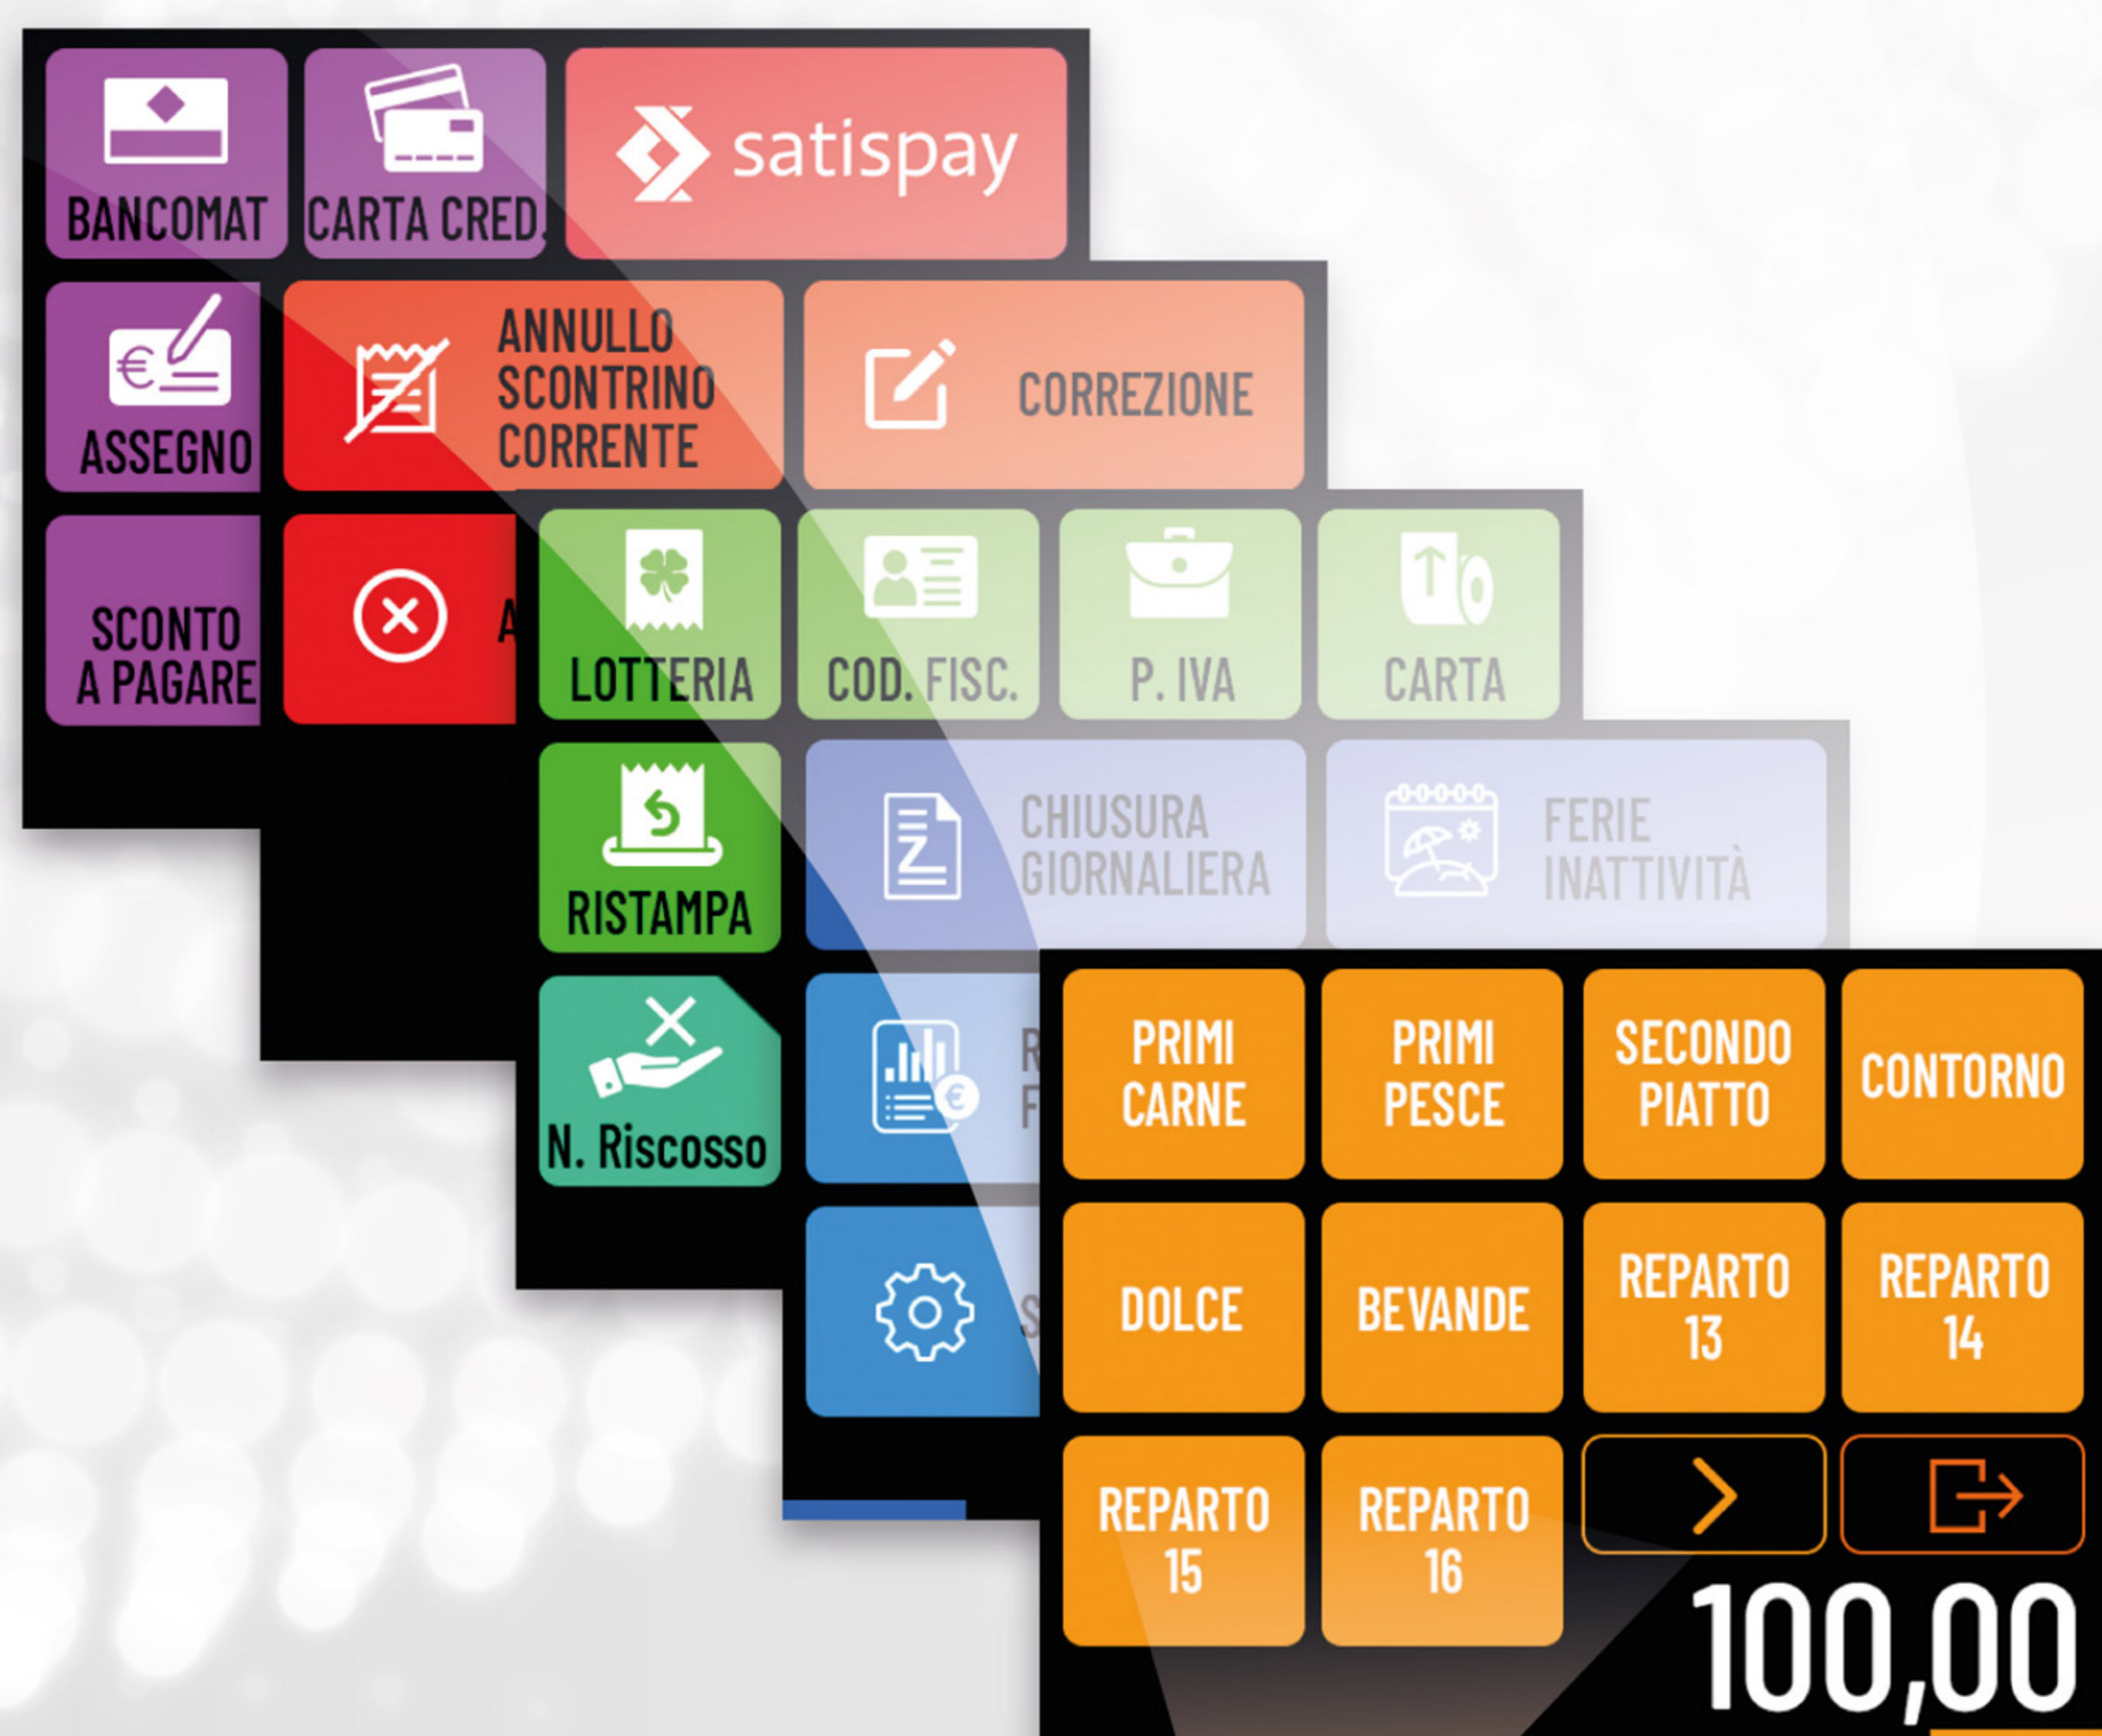

labware

PREMIO
INNOVAZIONE
DIGITALE

SIGEP
THE DOUCE WORLD EXPO

smaRT

SMART UP YOUR BUSINESS

Lasciati sorprendere dalle innovative funzionalità di smaRT,
la nuova generazione digitale di registratori di cassa telematici

SMART È IL MODERNO REGISTRATORE RT PERFETTO PER OGNI ATTIVITÀ COMMERCIALE

Con un design compatto e innovativo, **smart** è il primo e unico registratore di cassa che permette il trasferimento dello scontrino fiscale in formato digitale direttamente allo smartphone del cliente. Basterà avvicinare il telefono al display del punto cassa e grazie alla tecnologia contactless avrà subito disponibile il documento fiscale in formato PDF.

La serie **smart**, presenta due display: **touchscreen a colori lato operatore** e **display a colori lato cliente**, l'unico nella sua categoria.

DESIGN

Design compatto, moderno e innovativo, **smaRT** è il registratore di cassa che si adatta ad ogni tipologia di attività. Che tu abbia un locale moderno o tradizionale, **smaRT** si integra perfettamente nel tuo ambiente.

Per la serie **smaRT** non abbiamo pensato solo alla parte estetica, ma ci siamo focalizzati anche sulla funzionalità e sulla facilità di utilizzo. È, infatti, il primo registratore di cassa telematico che permette un upgrade del prodotto, è possibile sostituire la tastiera su **smaRT ECR** con lo schermo touch da 8", passando alla versione Infinity.